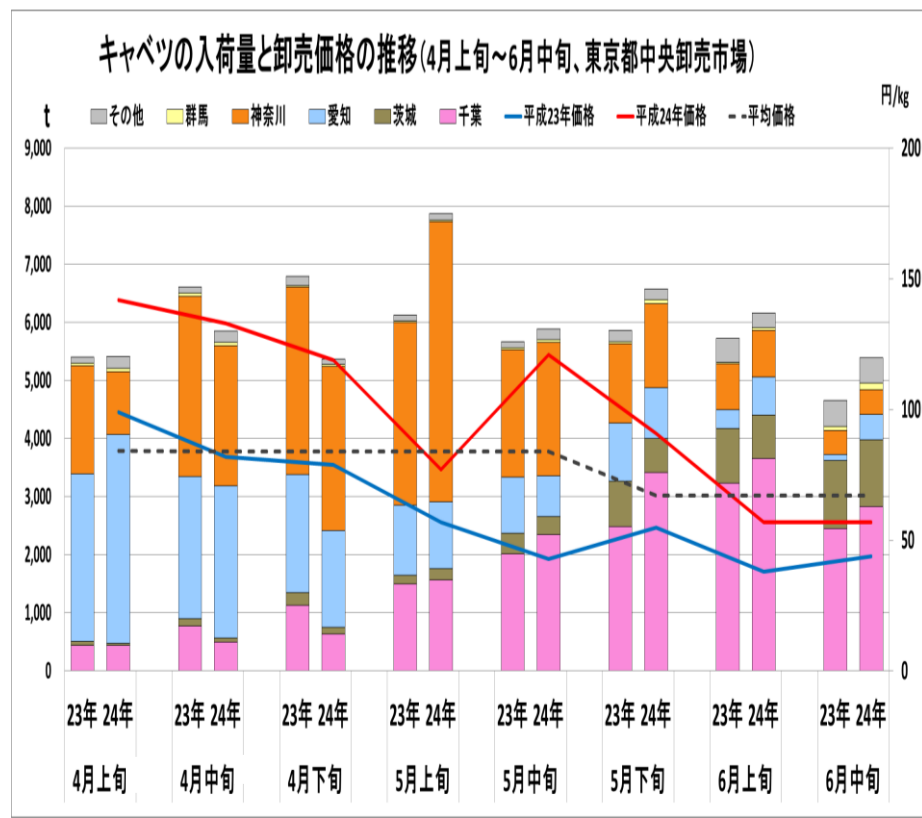

主要野菜の月別小売価格(東京都区部)の推移

月	キャベツ			レタス		
	過去5か年平均	平成24年	5か年比(%)	過去5か年平均	平成24年	5か年比(%)
1月	166	230	138	547	690	126
2月	177	247	140	508	691	136
3月	188	238	126	461	692	150
4月	238	262	110	462	513	111
5月	172	196	114	380	409	108
6月	144	117	81	350	266	76
7月	160		0	324		0
8月	156		0	463		0
9月	155		0	562		0
10月	161		0	505		0
11月	162		0	371		0
12月	153		0	453		0

1) 過去5か年は平成19～23年の平均。
2) 平成24年6月の値は、6月中旬の速報値。

資料：総務省「小売物価統計調査報告」

3 野菜の輸入動向

区分	平成22年		平成23年		平成24年1～5月		平成24年5月	
	前年比	前年比	前年比	前年比	前年同期比	前年同月比	前年同月比	
生鮮野菜	820,687	133	915,091	112	478,563	107	86,950	124
加工野菜	1,677,840	107	1,803,510	107	779,076	105	176,711	113
野菜合計	2,498,527	114	2,718,600	109	1,257,639	106	263,661	116
うち中国産野菜合計	1,284,449	117	1,409,984	110	623,260	107	124,653	111
中国産シェア	51		52		50		47	

資料：ベジ探 (原資料) 財務省「貿易統計」

主な野菜の輸入動向

品目	輸入先	平成23年5月(A)	平成24年5月(B)	(B)/(A)		
		たまねぎ	合計	22,886	27,963	122
	中国	17,994	20,766	115		
	ニュージーランド	2,162	5,426	251		
にんじん	合計	7,131	6,264	88		
	中国	5,376	4,904	91		
	ニュージーランド	1,203	1,067	89		
ねぎ	合計	3,587	4,161	116		
	中国	3,582	4,158	116		

資料：農林水産省「植物防疫統計」。平成24年5月は、速報値である。

4 トピック — キャベツの需給動向 —

キャベツは、今冬の寒波の影響から、4月までは前年より少なめの入荷量となり、価格が高めに推移していたが、5月上旬からは、入荷量が前年より増加傾向となり、6月は価格が平年を下回って推移している。

これは、
① 本来なら4月に出荷されるものが後ろにずれこみ、5月上旬、神奈川産の入荷量が大きく増えたことに加え、
② 5月中旬以降の千葉産の入荷量が前年を上回って推移していることによるものと思われる。

以上のような状況から、1～5月の輸入量は、多かった前年をも大きく上回り、5月末時点で、すでに前年の1年間の輸入量を超える状態となっている。

今後は、
① 千葉産にまだ残量があること、
② 7～10月の入荷量の過半を占める群馬産の生育が順調なことから潤沢な供給がしばらく続く見込みから、輸入量は減少し、価格は平年を下回った状態がしばらく続く予想される。