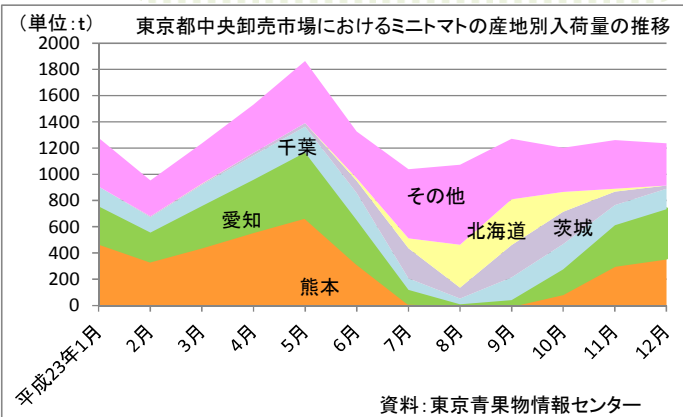

〇トマト生産量の1割を占めるミニトマト ～ ミニトマトは、今が食べ時！ ～

ミニトマトは、秋から春にかけて、熊本県産、愛知県産、千葉県産が主体となって出荷されており、4月から6月にかけてピークを迎えます。夏場には、北海道産、茨城県産が出荷されます。

一口サイズで食べやすく、かわいらしい姿が人気のミニトマト！サッと洗って、手軽に利用できるお弁当の彩りの定番です。

【野菜需給・価格レポート】 <http://vegetan.alic.go.jp/>

〇次号は「レタス」の産地情報をお届けします。