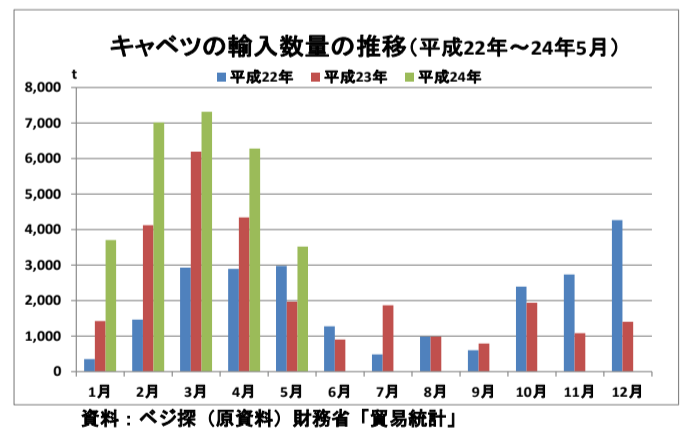

主要野菜の月別小売価格(東京都区部)の推移

月	キャベツ			レタス		
	過去5か年平均	平成24年	5か年比(%)	過去5か年平均	平成24年	5か年比(%)
1月	166	230	138	547	690	126
2月	177	247	140	508	691	136
3月	188	238	126	461	692	150
4月	238	262	110	462	513	111
5月	172	196	114	380	409	108
6月	144	117	81	350	266	76
7月	160		0	324		0
8月	156		0	463		0
9月	155		0	562		0
10月	161		0	505		0
11月	162		0	371		0
12月	153		0	453		0

1) 過去5か年は平成19～23年の平均。
2) 平成24年6月の値は、6月中旬の速報値。

資料：総務省「小売物価統計調査報告」

3 野菜の輸入動向

区分	平成22年		平成23年		平成24年1～5月		平成24年5月	
	前年比	前年比	前年比	前年比	前年同期比	前年同月比	前年同月比	
生鮮野菜	820,687	133	915,091	112	478,563	107	86,950	124
加工野菜	1,677,840	107	1,803,510	107	779,076	105	176,711	113
野菜合計	2,498,527	114	2,718,600	109	1,257,639	106	263,661	116
うち中国産野菜合計	1,284,449	117	1,409,984	110	623,260	107	124,653	111
中国産シェア	51		52		50		47	

資料：ベジ探 (原資料) 財務省「貿易統計」

主な野菜の輸入動向

品目	輸入先	平成23年5月(A)	平成24年5月(B)	(B)/(A)		
		たまねぎ	合計	22,886	27,963	122
	中国	17,994	20,766	115		
	ニュージーランド	2,162	5,426	251		
にんじん	合計	7,131	6,264	88		
	中国	5,376	4,904	91		
	ニュージーランド	1,203	1,067	89		
ねぎ	合計	3,587	4,161	116		
	中国	3,582	4,158	116		

資料：農林水産省「植物防疫統計」。平成24年5月は、速報値である。

4 トピック — キャベツの需給動向 —

キャベツは、今冬の寒波の影響から、4月までは前年より少なめの入荷量となり、価格が高めに推移していたが、5月上旬からは、入荷量が前年より増加傾向となり、6月は価格が平年を下回って推移している。

これは、
① 本来なら4月に出荷されるものが後ろにずれこみ、5月上旬、神奈川産の入荷量が大きく増えたことに加え、
② 5月中旬以降の千葉産の入荷量が前年を上回って推移していることによるものと思われる。

以上のような状況から、1～5月の輸入量は、多かった前年をも大きく上回り、5月末時点で、すでに前年の1年間の輸入量を超える状態となっている。

今後は、
① 千葉産にまだ残量があること、
② 7～10月の入荷量の過半を占める群馬産の生育が順調なことから潤沢な供給がしばらく続く見込みから、輸入量は減少し、価格は平年を下回った状態がしばらく続く予想される。