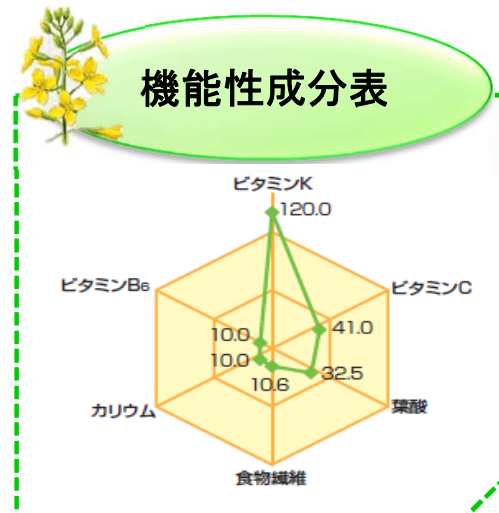

機能性成分表

●この「おすすめ野菜」は、下記のURLに掲載しています。
<http://vegetan.alic.go.jp/vegetable_osusume.html>

※ご意見・ご要望をこちらまでお寄せください。
<https://www.alic.go.jp/form/vegetan.html>