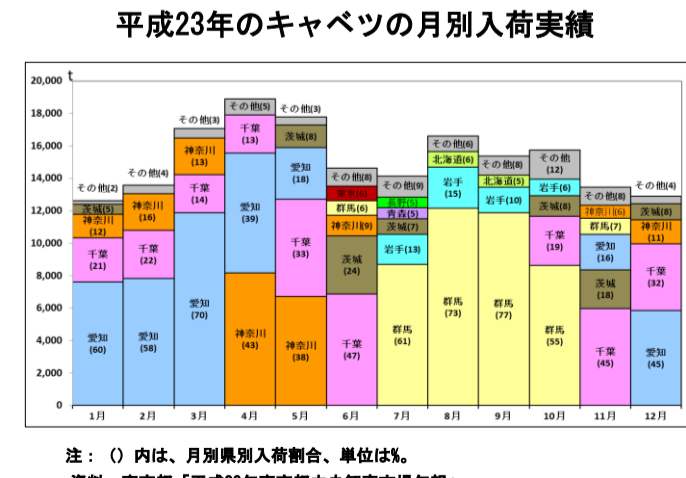

主要野菜の月別小売価格(東京都区部)の推移

月	キャベツ			レタス		
	過去5か年平均	平成24年	5か年比(%)	過去5か年平均	平成24年	5か年比(%)
1月	166	230	138	547	690	126
2月	177	247	140	508	691	136
3月	188	238	126	461	692	150
4月	238	262	110	462	513	111
5月	172	196	114	380	409	108
6月	144	117	81	350	266	76
7月	160		0	324		0
8月	156		0	463		0
9月	155		0	562		0
10月	161		0	505		0
11月	162		0	371		0
12月	153		0	453		0

1) 過去5か年は平成19～23年の平均。
2) 平成24年6月の値は、6月中旬の速報値。

資料：総務省「小売物価統計調査報告」

3 野菜の輸入動向

区分	平成22年		平成23年		平成24年1～5月		平成24年5月	
	前年比	前年比	前年比	前年比	前年同期比	前年同月比	前年同月比	
生鮮野菜	820,687	133	915,091	112	478,563	107	86,950	124
加工野菜	1,677,840	107	1,803,510	107	779,076	105	176,711	113
野菜合計	2,498,527	114	2,718,600	109	1,257,639	106	263,661	116
うち中国産野菜合計	1,284,449	117	1,409,984	110	623,260	107	124,653	111
中国産シェア	51		52		50		47	

資料：ベジ探 (原資料) 財務省「貿易統計」

主な野菜の輸入動向

品目	輸入先	平成23年5月(A)	平成24年5月(B)	(B)/(A)		
		たまねぎ	合計	22,886	27,963	122
	中国	17,994	20,766	115		
	ニュージーランド	2,162	5,426	251		
にんじん	合計	7,131	6,264	88		
	中国	5,376	4,904	91		
	ニュージーランド	1,203	1,067	89		
ねぎ	合計	3,587	4,161	116		
	中国	3,582	4,158	116		

資料：農林水産省「植物防疫統計」。平成24年5月は、速報値である。

4 トピック — キャベツの需給動向 —

キャベツは、今冬の寒波の影響から、4月までは前年より少なめの入荷量となり、価格が高めに推移していたが、5月上旬からは、入荷量が前年より増加傾向となり、6月は価格が平年を下回って推移している。

これは、
① 本来なら4月に出荷されるものが後ろにずれこみ、5月上旬、神奈川産の入荷量が大きく増えたことに加え、
② 5月中旬以降の千葉産の入荷量が前年を上回って推移していることによるものと思われる。

以上のような状況から、1～5月の輸入量は、多かった前年をも大きく上回り、5月末時点で、すでに前年の1年間の輸入量を超える状態となっている。

今後は、
① 千葉産にまだ残量があること、
② 7～10月の入荷量の過半を占める群馬産の生育が順調なことから潤沢な供給がしばらく続く見込みから、輸入量は減少し、価格は平年を下回った状態がしばらく続く予想される。