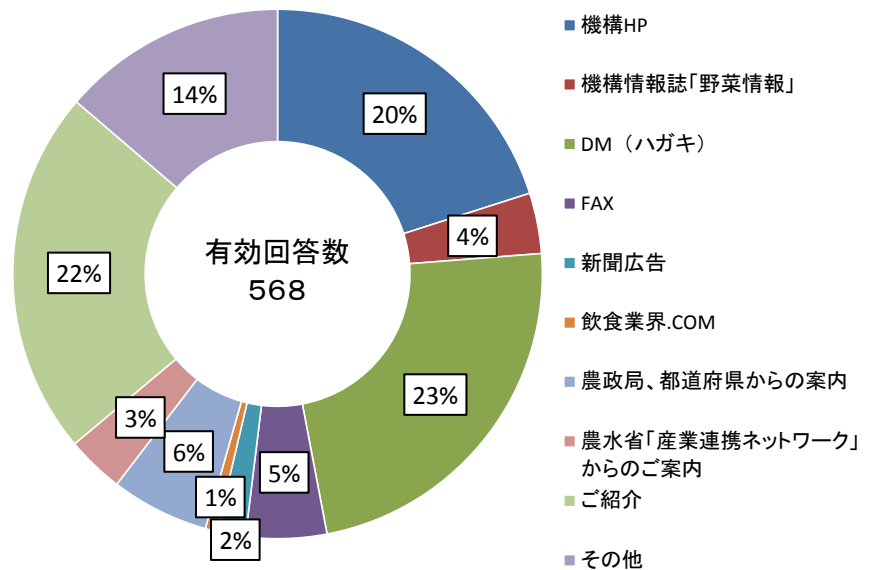

～第24回加工・業務用野菜産地と実需者との交流会～
「国産野菜の契約取引マッチング・フェアin東京」来場者アンケート結果

日時：平成27年3月10日(火) 10時00分～17時00分

場所：東京国際フォーラム

来場者数1,150名、アンケート回答数625名（回収率：54%）

来場者の属性

マッチング・フェアを知ったきっかけ

1 来場者からの評価

2 野菜契約取引マッチング・ゲートの認知度