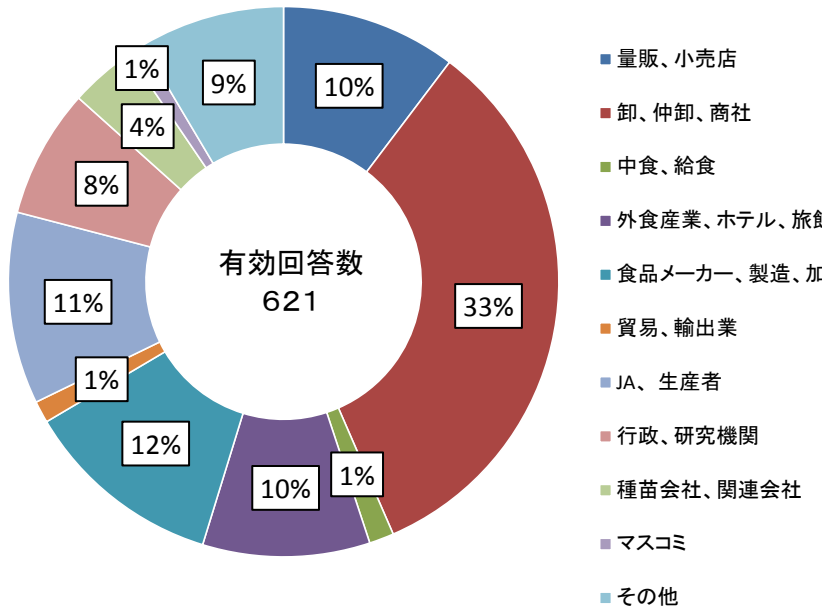

～第24回加工・業務用野菜産地と実需者との交流会～
「国産野菜の契約取引マッチング・フェアin東京」来場者アンケート結果

日時：平成27年3月10日(火) 10時00分～17時00分

場所：東京国際フォーラム

来場者数1,150名、アンケート回答数625名（回収率：54%）

来場者の属性

マッチング・フェアを知ったきっかけ

1 来場者からの評価

2 野菜契約取引マッチング・ゲートの認知度