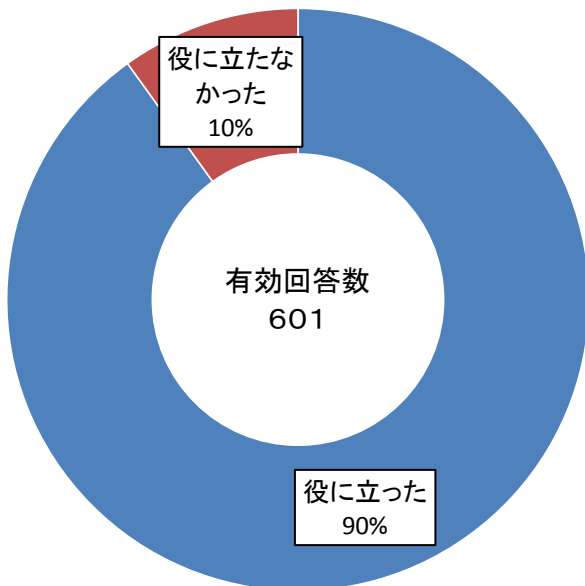

～第24回加工・業務用野菜産地と実需者との交流会～
「国産野菜の契約取引マッチング・フェアin東京」来場者アンケート結果

日時：平成27年3月10日(火) 10時00分～17時00分

場所：東京国際フォーラム

来場者数1,150名、アンケート回答数625名（回収率：54%）

来場者の属性

マッチング・フェアを知ったきっかけ

1 来場者からの評価

2 野菜契約取引マッチング・ゲートの認知度