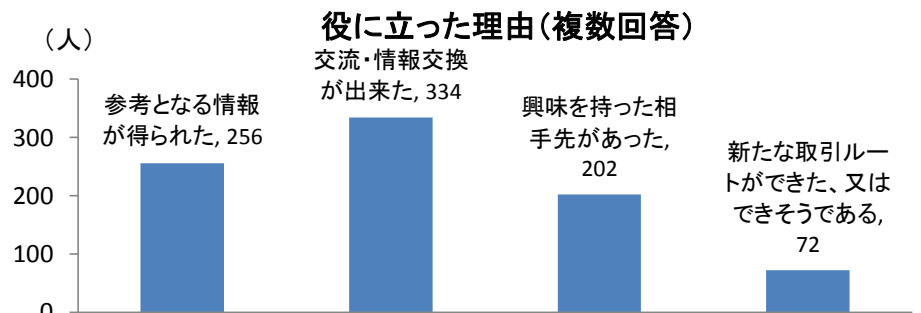

～第24回加工・業務用野菜産地と実需者との交流会～
「国産野菜の契約取引マッチング・フェアin東京」来場者アンケート結果

日時：平成27年3月10日(火) 10時00分～17時00分

場所：東京国際フォーラム

来場者数1,150名、アンケート回答数625名（回収率：54%）

来場者の属性

マッチング・フェアを知ったきっかけ

1 来場者からの評価

2 野菜契約取引マッチング・ゲートの認知度