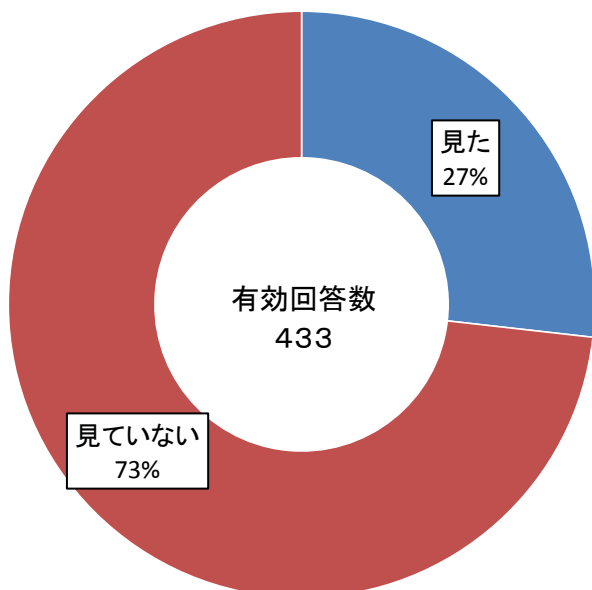

～第24回加工・業務用野菜産地と実需者との交流会～
「国産野菜の契約取引マッチング・フェアin東京」来場者アンケート結果

日時：平成27年3月10日(火) 10時00分～17時00分

場所：東京国際フォーラム

来場者数1,150名、アンケート回答数625名（回収率：54%）

来場者の属性

マッチング・フェアを知ったきっかけ

1 来場者からの評価

2 野菜契約取引マッチング・ゲートの認知度