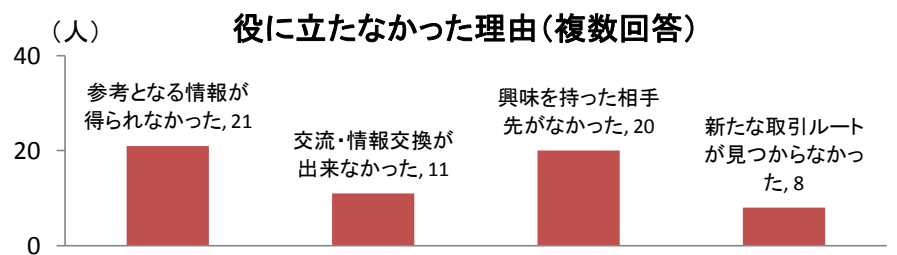

～第24回加工・業務用野菜産地と実需者との交流会～
「国産野菜の契約取引マッチング・フェアin東京」来場者アンケート結果

日時：平成27年3月10日(火) 10時00分～17時00分

場所：東京国際フォーラム

来場者数1,150名、アンケート回答数625名（回収率：54%）

来場者の属性

マッチング・フェアを知ったきっかけ

1 来場者からの評価

2 野菜契約取引マッチング・ゲートの認知度