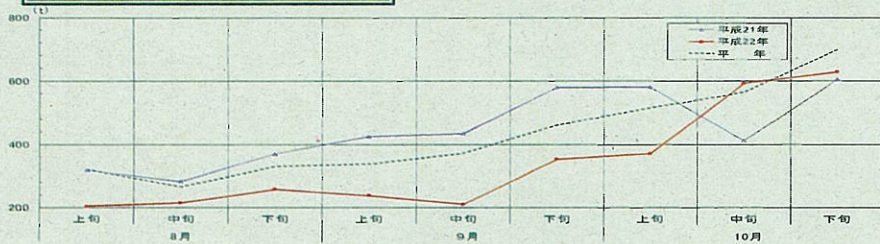

最近の指定野菜の需給・価格動向について

平成 22 年 1 1 月

【ほうれんそう】（主な産地：群馬、茨城、岩手）

○8月から9月は、高温による葉焼けや播種の遅れ等の影響により、入荷量は下回った。10月中旬以降は回復傾向となり平年並で推移している。

○価格は、入荷量が減少したことから、概ね平年を上回ったが、10月中旬以降は、平年並で推移している。

入荷動向

(東京都中央卸売市場)

	8月			9月			10月		
	上旬	中旬	下旬	上旬	中旬	下旬	上旬	中旬	下旬
平成21年	317	281	368	424	433	579	581	412	604
平成22年	203	214	257	238	209	352	370	592	628
平年	321	265	329	337	372	462	515	564	698

資料：東京青果物情報センター「東京都中央卸売市場における青果物の産地別入荷数量及び価格」
注：平年とは、過去5ヵ年(平成17年～21年)の旬別価格の平均値である。 出典：東京青果物情報センター

価格動向

(東京都中央卸売市場)

	8月			9月			10月		
	上旬	中旬	下旬	上旬	中旬	下旬	上旬	中旬	下旬
平成21年	594	666	639	537	556	417	391	647	447
平成22年	779	899	839	822	1009	735	751	475	464
平年	602	665	731	739	707	570	518	500	402