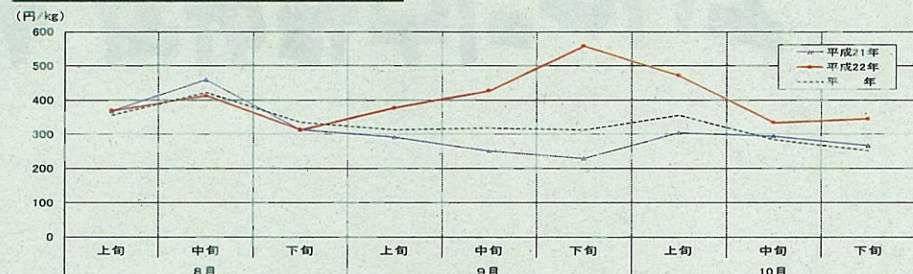

資料：東京青果物情報センター「東京都中央卸売市場における青果物の産地別入荷数量及び価格」
注：平年とは、過去5ヵ年(平成17年～21年)の旬別価格の平均値である。 出典：東京青果物情報センター

【ねぎ】（主な産地：茨城、青森、秋田）

○北日本では平年並の入荷、東日本は高温・乾燥による定植の遅れ等により、9月以降の入荷量は平年を下回って推移している。

○価格は、8月は平年並であったが、入荷量が減少した9月以降は平年を上回って推移している。

入荷動向

(東京都中央卸売市場)

	8月			9月			10月		
	上旬	中旬	下旬	上旬	中旬	下旬	上旬	中旬	下旬
平成21年	1530	1357	1933	1830	1822	1878	1808	1870	2251
平成22年	1429	1345	1816	1574	1357	1742	1801	1920	1938
平年	1556	1307	1906	1717	1788	1834	1815	2103	2244

資料：東京青果物情報センター「東京都中央卸売市場における青果物の産地別入荷数量及び価格」
注：平年とは、過去5ヵ年(平成17年～21年)の旬別価格の平均値である。 出典：東京青果物情報センター

価格動向

(東京都中央卸売市場)

	8月			9月			10月		
	上旬	中旬	下旬	上旬	中旬	下旬	上旬	中旬	下旬
平成21年	368	460	314	292	251	229	304	294	266
平成22年	370	413	313	377	428	559	472	334	345
平年	356	423	335	312	318	313	356	283	251