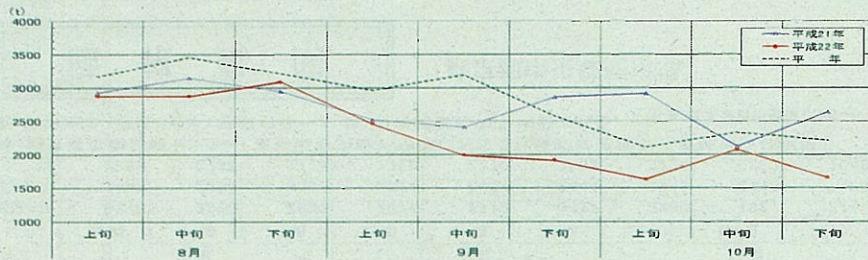

入荷動向

（東京都中央卸売市場）

	8月			9月			10月		
	上旬	中旬	下旬	上旬	中旬	下旬	上旬	中旬	下旬
平成21年	1586	1521	1916	1546	1394	1766	1435	869	1132
平成22年	1548	1808	2095	1496	1017	1364	1186	1477	1243
平 年	1655	1632	2066	1723	1481	1328	1233	1271	1300

資料：東京青果物情報センター「東京都中央卸売市場における青果物の産地別入荷数量及び価格」
 注：平年とは、過去5ヵ年（平成17年～21年）の旬別価格の平均値である。 出典：東京青果物情報センター

価格動向

（東京都中央卸売市場）

	8月			9月			10月		
	上旬	中旬	下旬	上旬	中旬	下旬	上旬	中旬	下旬
平成21年	277	282	257	241	233	171	173	307	313
平成22年	245	240	181	245	369	337	308	222	211
平 年	251	227	209	211	252	272	285	259	255

資料：東京青果物情報センター「東京都中央卸売市場における青果物の産地別入荷数量及び価格」
 注：平年とは、過去5ヵ年（平成17年～21年）の旬別価格の平均値である。 出典：東京青果物情報センター

【トマト】（主な産地：青森、茨城、千葉）

○8月の高温による着果不良等の影響により、入荷量は平年を下回って推移している。
○価格は、入荷量が減少したことから、平年を大幅に上回って推移している。

入荷動向

（東京都中央卸売市場）

	8月			9月			10月		
	上旬	中旬	下旬	上旬	中旬	下旬	上旬	中旬	下旬
平成21年	2924	3136	2943	2520	2414	2858	2914	2128	2638
平成22年	2877	2871	3085	2466	2000	1923	1637	2082	1657
平年	3165	3454	3215	2966	3192	2573	2112	2336	2217

資料：東京青果物情報センター「東京都中央卸売市場における青果物の産地別入荷数量及び価格」
注：平年とは、過去5ヵ年（平成17年～21年）の旬別価格の平均値である。 出典：東京青果物情報センター