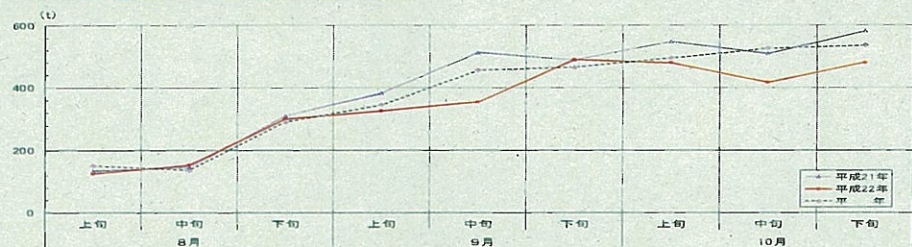

資料：東京青果物情報センター「東京都中央卸売市場における青果物の産地別入荷数量及び価格」
注：平年とは、過去5か年(平成17年～21年)の旬別価格の平均値である。 出典：東京青果物情報センター

価格動向

(東京都中央卸売市場)

	8月			9月			10月		
	上旬	中旬	下旬	上旬	中旬	下旬	上旬	中旬	下旬
平成21年	226	200	136	123	119	118	118	120	123
平成22年	137	148	158	147	153	154	158	157	152
平年	137	137	116	112	109	104	101	101	101

資料：東京青果物情報センター「東京都中央卸売市場における青果物の産地別入荷数量及び価格」
注：平年とは、過去5か年(平成17年～21年)の旬別価格の平均値である。 出典：東京青果物情報センター

【さといも】（主な産地：千葉、宮崎、埼玉）

○西日本では生育順調であったが、東日本は猛暑による生育不良の影響により、9月以降の入荷量は、概ね平年を下回って推移している。

○価格は、9月上旬までは平年を下回ったが、9月中旬以降は平年を上回って推移している。

入荷動向

(東京都中央卸売市場)

	8月			9月			10月		
	上旬	中旬	下旬	上旬	中旬	下旬	上旬	中旬	下旬
平成21年	136	147	312	384	514	489	548	509	582
平成22年	126	154	303	327	356	491	480	417	481
平年	151	136	291	345	456	465	496	526	535

資料：東京青果物情報センター「東京都中央卸売市場における青果物の産地別入荷数量及び価格」
注：平年とは、過去5か年(平成17年～21年)の旬別価格の平均値である。 出典：東京青果物情報センター