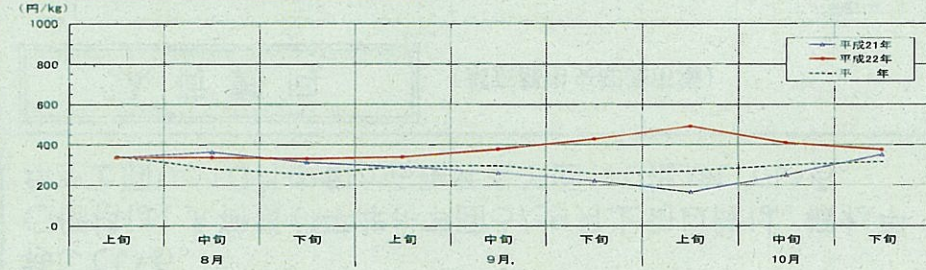

価格動向

（東京都中央卸売市場）

	8月			9月			10月		
	上旬	中旬	下旬	上旬	中旬	下旬	上旬	中旬	下旬
平成21年	296	294	363	415	358	299	239	269	294
平成22年	287	306	410	485	480	596	591	420	428
平年	244	219	292	337	274	295	367	339	325

資料：東京青果物情報センター「東京都中央卸売市場における青果物の産地別入荷数量及び価格」
注：平年とは、過去5ヵ年（平成17年～21年）の旬別価格の平均値である。 出典：東京青果物情報センター

【ピーマン】（主な産地：茨城、岩手）

○8月以降、天候不順の影響から着果および肥大が鈍く、入荷量は概ね平年を下回って推移している。
○価格は、入荷量が減少したことから、平年を上回って推移している。

入荷動向

（東京都中央卸売市場）

	8月			9月			10月		
	上旬	中旬	下旬	上旬	中旬	下旬	上旬	中旬	下旬
平成21年	835	747	992	897	902	910	974	760	823
平成22年	793	768	908	930	743	817	657	698	661
平年	810	766	1005	907	932	921	797	834	818

資料：東京青果物情報センター「東京都中央卸売市場における青果物の産地別入荷数量及び価格」
注：平年とは、過去5ヵ年（平成17年～21年）の旬別価格の平均値である。 出典：東京青果物情報センター

価格動向

（東京都中央卸売市場）

	8月			9月			10月		
	上旬	中旬	下旬	上旬	中旬	下旬	上旬	中旬	下旬
平成21年	338	362	311	288	262	221	164	250	350
平成22年	336	335	330	338	376	427	489	407	373
平年	344	281	253	294	297	256	271	299	316