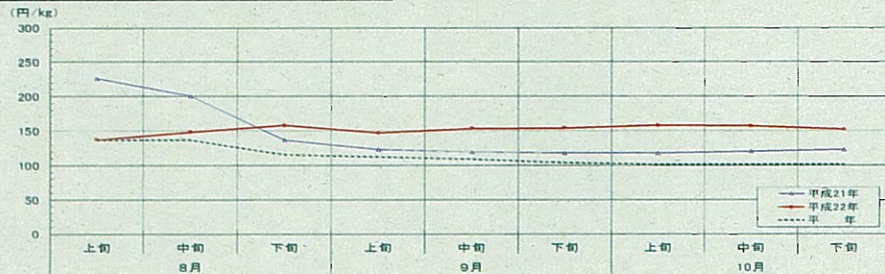

資料：東京青果物情報センター「東京都中央卸売市場における青果物の産地別入荷数量及び価格」
注：平年とは、過去5ヵ年（平成17年～21年）の旬別価格の平均値である。 出典：東京青果物情報センター

【ばれいしょ】（主な産地：北海道）

○8月の高温・多雨による小玉、空洞果の影響により、入荷量は概ね下回って推移した。

○価格は、小玉傾向の中で、全体量の不足により堅調であったことから、平年を上回って推移している。

入荷動向

(東京都中央卸売市場)

	8月			9月			10月		
	上旬	中旬	下旬	上旬	中旬	下旬	上旬	中旬	下旬
平成21年	1373	1843	2403	2894	2614	2265	2502	2404	2713
平成22年	1583	1601	2510	2617	2201	2547	2520	2533	2195
平年	1630	1542	2389	2600	2490	2414	2504	2547	2591

資料：東京青果物情報センター「東京都中央卸売市場における青果物の産地別入荷数量及び価格」
注：平年とは、過去5か年(平成17年～21年)の旬別価格の平均値である。 出典：東京青果物情報センター

価格動向

(東京都中央卸売市場)

	8月			9月			10月		
	上旬	中旬	下旬	上旬	中旬	下旬	上旬	中旬	下旬
平成21年	226	200	136	123	119	118	118	120	123
平成22年	137	148	158	147	153	154	158	157	152
平年	137	137	116	112	109	104	101	101	101