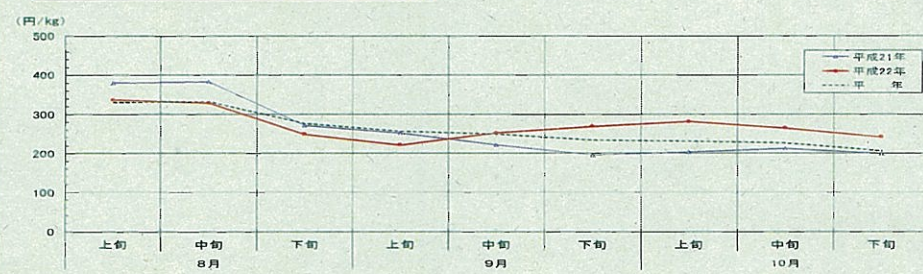

入荷動向

(東京都中央卸売市場)

	8月			9月			10月		
	上旬	中旬	下旬	上旬	中旬	下旬	上旬	中旬	下旬
平成21年	136	147	312	384	514	489	548	509	582
平成22年	126	154	303	327	356	491	480	417	481
平年	151	136	291	345	456	465	496	526	535

資料：東京青果物情報センター「東京都中央卸売市場における青果物の産地別入荷数量及び価格」
注：平年とは、過去5か年(平成17年～21年)の旬別価格の平均値である。 出典：東京青果物情報センター

価格動向

(東京都中央卸売市場)

	8月			9月			10月		
	上旬	中旬	下旬	上旬	中旬	下旬	上旬	中旬	下旬
平成21年	380	383	271	251	221	196	203	212	199
平成22年	336	328	248	221	252	268	280	264	241
平年	331	332	276	256	249	234	231	226	206

資料：東京青果物情報センター「東京都中央卸売市場における青果物の産地別入荷数量及び価格」
注：平年とは、過去5か年(平成17年～21年)の旬別価格の平均値である。 出典：東京青果物情報センター