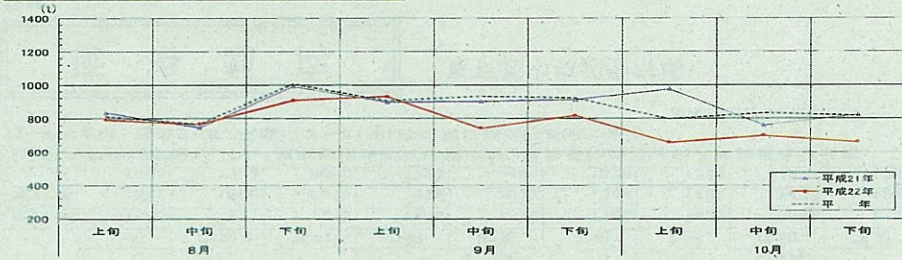

	8月			9月			10月		
	上旬	中旬	下旬	上旬	中旬	下旬	上旬	中旬	下旬
平成21年	2924	3136	2943	2520	2414	2858	2914	2128	2638
平成22年	2877	2871	3085	2466	2000	1923	1637	2082	1657
平年	3165	3454	3215	2966	3192	2573	2112	2336	2217

資料：東京青果物情報センター「東京都中央卸売市場における青果物の産地別入荷数量及び価格」
注：平年とは、過去5ヵ年（平成17年～21年）の旬別価格の平均値である。 出典：東京青果物情報センター

価格動向

（東京都中央卸売市場）

	8月			9月			10月		
	上旬	中旬	下旬	上旬	中旬	下旬	上旬	中旬	下旬
平成21年	296	294	363	415	358	299	239	269	294
平成22年	287	306	410	485	480	596	591	420	428
平年	244	219	292	337	274	295	367	339	325

資料：東京青果物情報センター「東京都中央卸売市場における青果物の産地別入荷数量及び価格」
注：平年とは、過去5ヵ年（平成17年～21年）の旬別価格の平均値である。 出典：東京青果物情報センター

【ピーマン】（主な産地：茨城、岩手）

○8月以降、天候不順の影響から着果および肥大が鈍く、入荷量は概ね平年を下回って推移している。
○価格は、入荷量が減少したことから、平年を上回って推移している。

入荷動向

（東京都中央卸売市場）

	8月			9月			10月		
	上旬	中旬	下旬	上旬	中旬	下旬	上旬	中旬	下旬
平成21年	835	747	992	897	902	910	974	760	823
平成22年	793	768	908	930	743	817	657	698	661
平年	810	766	1005	907	932	921	797	834	818