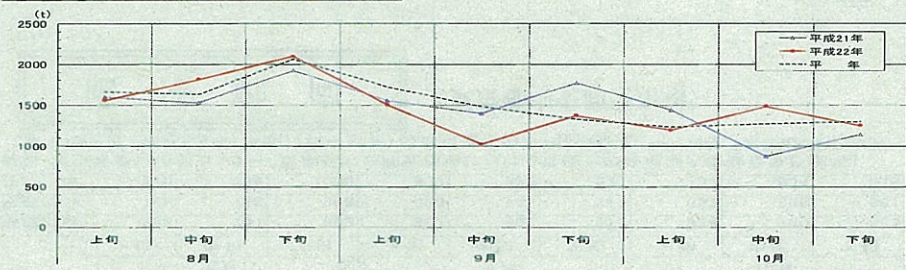

入荷動向

（東京都中央卸売市場）

	8月			9月			10月		
	上旬	中旬	下旬	上旬	中旬	下旬	上旬	中旬	下旬
平成21年	1586	1521	1916	1546	1394	1766	1435	869	1132
平成22年	1548	1808	2095	1496	1017	1364	1186	1477	1243
平 年	1655	1632	2066	1723	1481	1328	1233	1271	1300

資料：東京青果物情報センター「東京都中央卸売市場における青果物の産地別入荷数量及び価格」
注：平年とは、過去5ヵ年（平成17年～21年）の旬別価格の平均値である。 出典：東京青果物情報センター