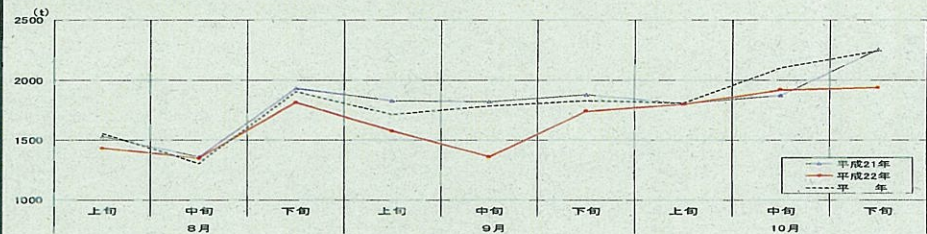

資料：東京青果物情報センター「東京都中央卸売市場における青果物の産地別入荷数量及び価格」
注：平年とは、過去5ヵ年(平成17年～21年)の旬別価格の平均値である。 出典：東京青果物情報センター

価格動向

(東京都中央卸売市場)

	8月			9月			10月		
	上旬	中旬	下旬	上旬	中旬	下旬	上旬	中旬	下旬
平成21年	594	666	639	537	556	417	391	647	447
平成22年	779	899	839	822	1009	735	751	475	464
平年	602	665	731	739	707	570	518	500	402

資料：東京青果物情報センター「東京都中央卸売市場における青果物の産地別入荷数量及び価格」
注：平年とは、過去5ヵ年(平成17年～21年)の旬別価格の平均値である。 出典：東京青果物情報センター

【ねぎ】（主な産地：茨城、青森、秋田）

○北日本では平年並の入荷、東日本は高温・乾燥による定植の遅れ等により、9月以降の入荷量は平年を下回って推移している。

○価格は、8月は平年並であったが、入荷量が減少した9月以降は平年を上回って推移している。

入荷動向

(東京都中央卸売市場)

	8月			9月			10月		
	上旬	中旬	下旬	上旬	中旬	下旬	上旬	中旬	下旬
平成21年	1530	1357	1933	1830	1822	1878	1808	1870	2251
平成22年	1429	1345	1816	1574	1357	1742	1801	1920	1938
平年	1556	1307	1906	1717	1788	1834	1815	2103	2244