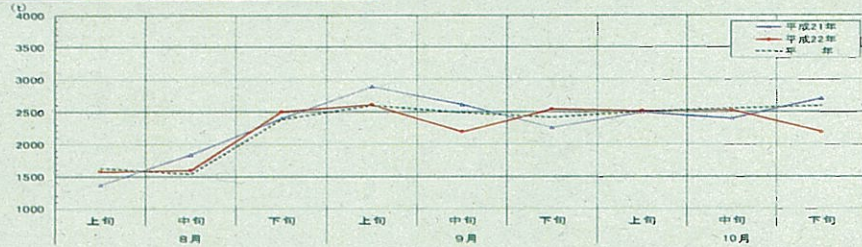

資料：東京青果物情報センター「東京都中央卸売市場における青果物の産地別入荷数量及び価格」
注：平年とは、過去5ヵ年（平成17年～21年）の旬別価格の平均値である。 出典：東京青果物情報センター

価格動向

（東京都中央卸売市場）

	8月			9月			10月		
	上旬	中旬	下旬	上旬	中旬	下旬	上旬	中旬	下旬
平成21年	338	362	311	288	262	221	164	250	350
平成22年	336	335	330	338	376	427	489	407	373
平年	344	281	253	294	297	256	271	299	316

資料：東京青果物情報センター「東京都中央卸売市場における青果物の産地別入荷数量及び価格」
注：平年とは、過去5ヵ年（平成17年～21年）の旬別価格の平均値である。 出典：東京青果物情報センター

【ばれいしょ】（主な産地：北海道）

○8月の高温・多雨による小玉、空洞果の影響により、入荷量は概ね下回って推移した。

○価格は、小玉傾向の中で、全体量の不足により堅調であったことから、平年を上回って推移している。

入荷動向

(東京都中央卸売市場)

	8月			9月			10月		
	上旬	中旬	下旬	上旬	中旬	下旬	上旬	中旬	下旬
平成21年	1373	1843	2403	2894	2614	2265	2502	2404	2713
平成22年	1583	1601	2510	2617	2201	2547	2520	2533	2195
平年	1630	1542	2389	2600	2490	2414	2504	2547	2591