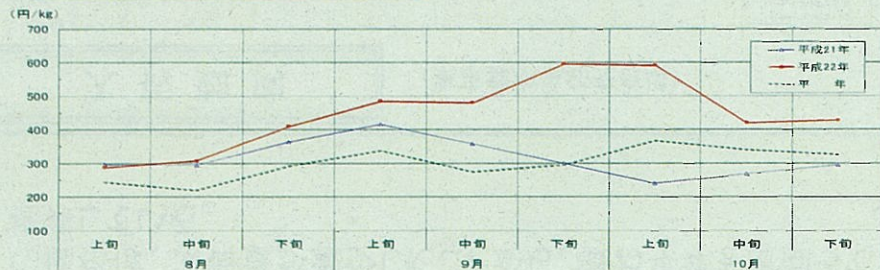

資料：東京青果物情報センター「東京都中央卸売市場における青果物の産地別入荷数量及び価格」
 注：平年とは、過去5ヵ年（平成17年～21年）の旬別価格の平均値である。 出典：東京青果物情報センター

価格動向

（東京都中央卸売市場）

	8月			9月			10月		
	上旬	中旬	下旬	上旬	中旬	下旬	上旬	中旬	下旬
平成21年	277	282	257	241	233	171	173	307	313
平成22年	245	240	181	245	369	337	308	222	211
平 年	251	227	209	211	252	272	285	259	255

資料：東京青果物情報センター「東京都中央卸売市場における青果物の産地別入荷数量及び価格」
 注：平年とは、過去5ヵ年（平成17年～21年）の旬別価格の平均値である。 出典：東京青果物情報センター

【トマト】（主な産地：青森、茨城、千葉）

○8月の高温による着果不良等の影響により、入荷量は平年を下回って推移している。
○価格は、入荷量が減少したことから、平年を大幅に上回って推移している。

入荷動向

（東京都中央卸売市場）

	8月			9月			10月		
	上旬	中旬	下旬	上旬	中旬	下旬	上旬	中旬	下旬
平成21年	2924	3136	2943	2520	2414	2858	2914	2128	2638
平成22年	2877	2871	3085	2466	2000	1923	1637	2082	1657
平年	3165	3454	3215	2966	3192	2573	2112	2336	2217

資料：東京青果物情報センター「東京都中央卸売市場における青果物の産地別入荷数量及び価格」
注：平年とは、過去5ヵ年（平成17年～21年）の旬別価格の平均値である。 出典：東京青果物情報センター

価格動向

（東京都中央卸売市場）

	8月			9月			10月		
	上旬	中旬	下旬	上旬	中旬	下旬	上旬	中旬	下旬
平成21年	296	294	363	415	358	299	239	269	294
平成22年	287	306	410	485	480	596	591	420	428
平年	244	219	292	337	274	295	367	339	325

資料：東京青果物情報センター「東京都中央卸売市場における青果物の産地別入荷数量及び価格」
注：平年とは、過去5ヵ年（平成17年～21年）の旬別価格の平均値である。 出典：東京青果物情報センター