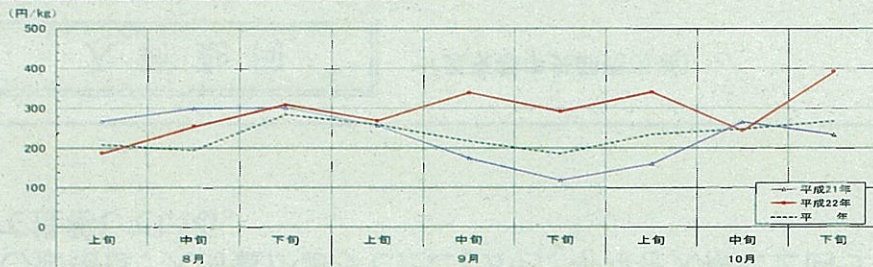

入荷動向

（東京都中央卸売市場）

	8月			9月			10月		
	上旬	中旬	下旬	上旬	中旬	下旬	上旬	中旬	下旬
平成21年	2516	2524	2807	2674	2710	3417	2280	1927	2142
平成22年	2645	2404	3003	2821	2007	2444	1919	2148	1430
平 年	2869	2735	2724	2725	2770	2562	2224	2057	2049

資料：東京青果物情報センター「東京都中央卸売市場における青果物の産地別入荷数量及び価格」
 注：平年とは、過去5ヵ年（平成17年～21年）の旬別価格の平均値である。 出典：東京青果物情報センター

価格動向

（東京都中央卸売市場）

	8月			9月			10月		
	上旬	中旬	下旬	上旬	中旬	下旬	上旬	中旬	下旬
平成21年	266	298	301	257	174	118	159	265	233
平成22年	186	253	308	268	338	291	340	243	392
平 年	208	195	285	258	217	186	234	247	267