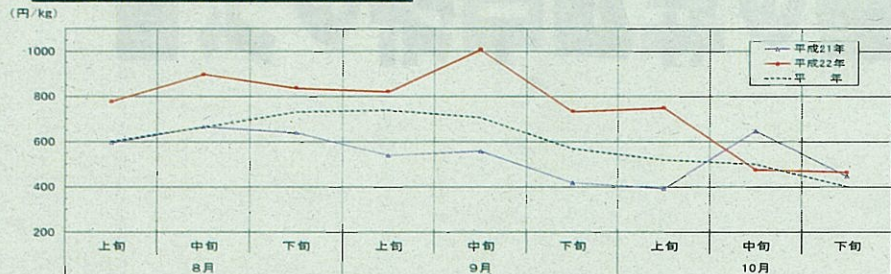

最近の指定野菜の需給・価格動向について

平成 22 年 1 1 月

【ほうれんそう】（主な産地：群馬、茨城、岩手）

○8月から9月は、高温による葉焼けや播種の遅れ等の影響により、入荷量は下回った。10月中旬以降は回復傾向となり平年並で推移している。

○価格は、入荷量が減少したことから、概ね平年を上回ったが、10月中旬以降は、平年並で推移している。

入荷動向

(東京都中央卸売市場)

	8月			9月			10月		
	上旬	中旬	下旬	上旬	中旬	下旬	上旬	中旬	下旬
平成21年	317	281	368	424	433	579	581	412	604
平成22年	203	214	257	238	209	352	370	592	628
平年	321	265	329	337	372	462	515	564	698

資料：東京青果物情報センター「東京都中央卸売市場における青果物の産地別入荷数量及び価格」
注：平年とは、過去5ヵ年(平成17年～21年)の旬別価格の平均値である。 出典：東京青果物情報センター

価格動向

(東京都中央卸売市場)

	8月			9月			10月		
	上旬	中旬	下旬	上旬	中旬	下旬	上旬	中旬	下旬
平成21年	594	666	639	537	556	417	391	647	447
平成22年	779	899	839	822	1009	735	751	475	464
平年	602	665	731	739	707	570	518	500	402