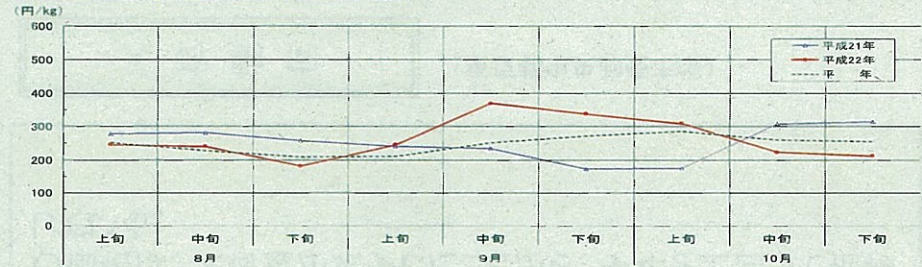

入荷動向

（東京都中央卸売市場）

	8月			9月			10月		
	上旬	中旬	下旬	上旬	中旬	下旬	上旬	中旬	下旬
平成21年	1586	1521	1916	1546	1394	1766	1435	869	1132
平成22年	1548	1808	2095	1496	1017	1364	1186	1477	1243
平 年	1655	1632	2066	1723	1481	1328	1233	1271	1300

資料：東京青果物情報センター「東京都中央卸売市場における青果物の産地別入荷数量及び価格」
 注：平年とは、過去5ヵ年（平成17年～21年）の旬別価格の平均値である。 出典：東京青果物情報センター

価格動向

（東京都中央卸売市場）

	8月			9月			10月		
	上旬	中旬	下旬	上旬	中旬	下旬	上旬	中旬	下旬
平成21年	277	282	257	241	233	171	173	307	313
平成22年	245	240	181	245	369	337	308	222	211
平 年	251	227	209	211	252	272	285	259	255