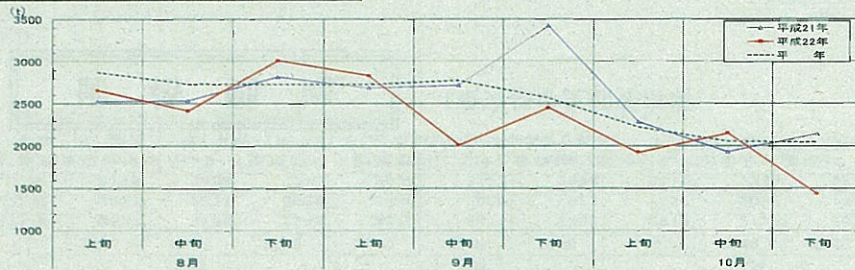

【きゅうり】（主な産地：福島、岩手、茨城）
○8月の高温による樹勢低下や着果不良等の影響により、入荷量は概ね平年を下回って推移している。
○価格は、入荷量が減少したことから、概ね平年を上回って推移している。

入荷動向

（東京都中央卸売市場）

	8月			9月			10月		
	上旬	中旬	下旬	上旬	中旬	下旬	上旬	中旬	下旬
平成21年	2516	2524	2807	2674	2710	3417	2280	1927	2142
平成22年	2645	2404	3003	2821	2007	2444	1919	2148	1430
平 年	2869	2735	2724	2725	2770	2562	2224	2057	2049

資料：東京青果物情報センター「東京都中央卸売市場における青果物の産地別入荷数量及び価格」
注：平年とは、過去5ヵ年（平成17年～21年）の旬別価格の平均値である。 出典：東京青果物情報センター