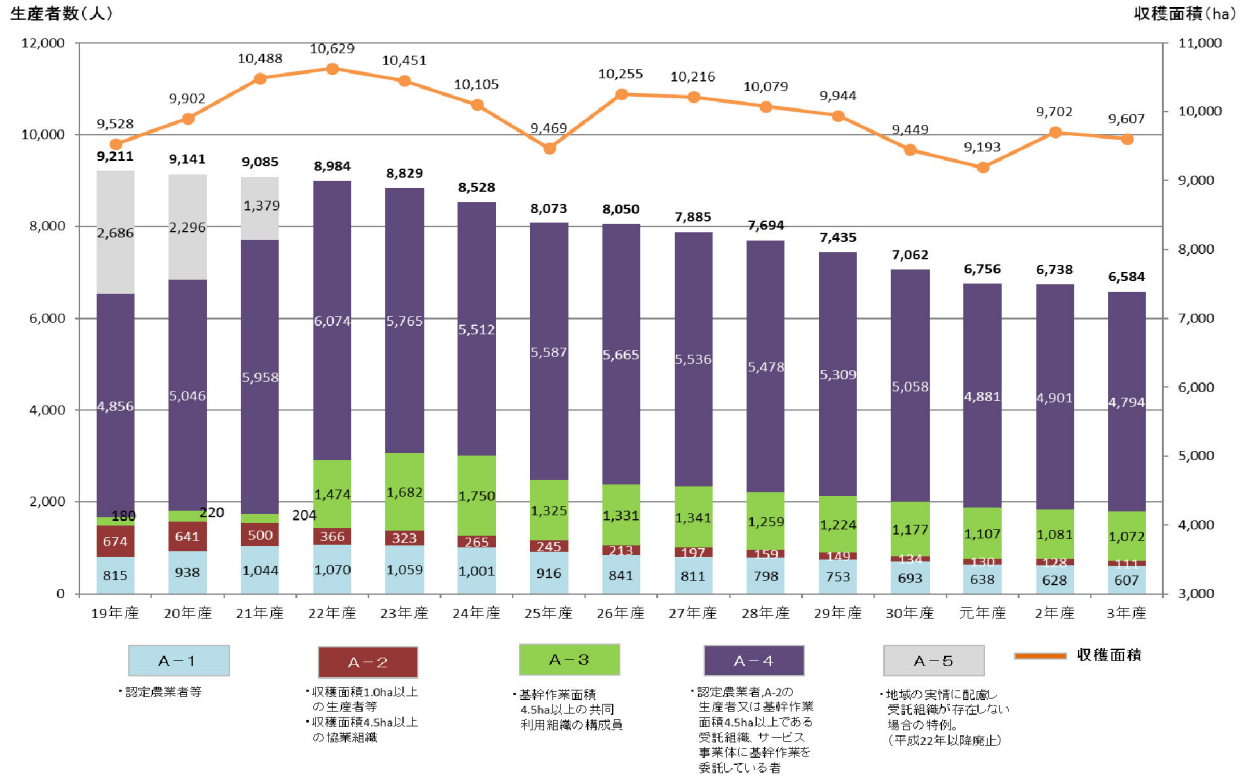

# 対象甘味資源作物生産者数及び収穫面積の推移

【鹿児島県】

【沖縄県】